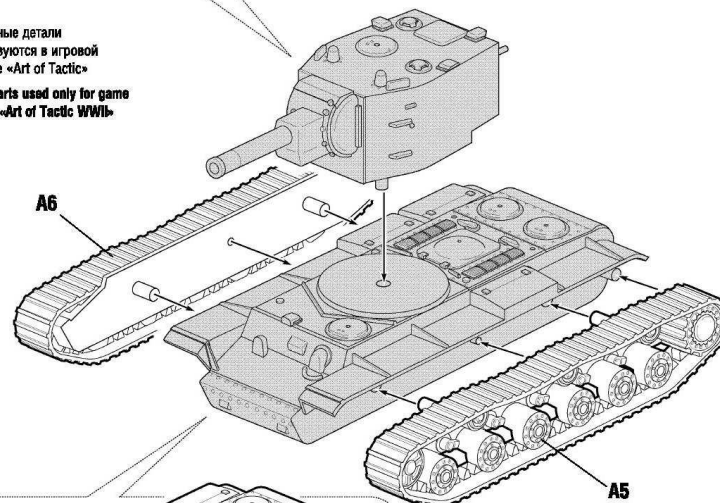

Остальные детали используются в игровой системе «Art of Tactic»
Other parts used only for game system «Art of Tactic WWII»